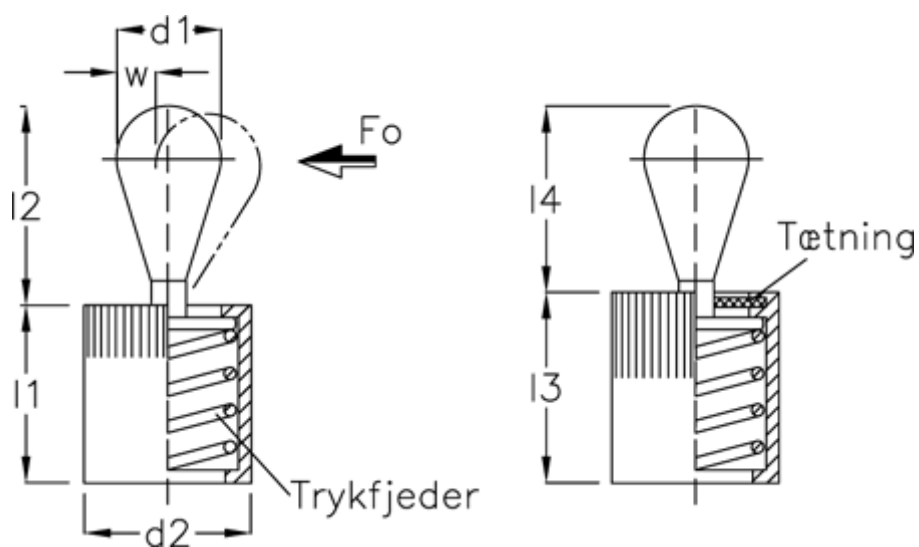

Varenummer: 20937002B  
 Beskrivelse: E+G  
 Vertikalt trykstykke GN 715-6-150-SB

## Mål

a1	= 3.0	l3	= 11.5
a2	= 7.7	side kraft N ved l2	= 150
d1	= 6	Skruetrækker	= GN 715.1-56
d2	= 10	W	= 2.0
d3	= 10	x1	= 1.9
Indvendig sekskant	= 12	x2	= 1.40
l1	= 11		
l2	= 10.7		